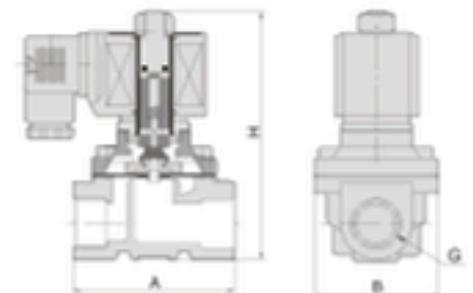

Specifications

Ø2.5mm 1/8" 1/4"

Ø10mm 1/4" 3/8" 1/2"

Big orifice

Ø4mm 3/8"

SLP Series Valve (Normal Open)

Main Specification

Port Size (G)	Orifice (mm)	CV Value	Pressure Difference (Bar)				Max. Temp. (°C)	Power		Model		Main Dimension LXWXH AXBXH
			Min. Press-ure	Max. Working Pressure				VA AC 220V	W DC 24V	Brass	Stainless Steel	
				Air, Gas	Water, Liquid	Oil < 20CST						
1/4"	1	0.04	0	30	30	25	80	22	13	SLP08-1LH	SLP08-1LSH	
	1	0.04	0	30	30		130	22	13	SLP08E-1LH	SLP08E-1LSH	
	1	0.04	0	30	30	25	120	22	13	SLP08V-1LH	SLP08V-1LSH	
	1.5	0.09	0	20	20	15	80	22	13	SLP08-1.5LH	SLP08-1.5LSH	
	1.5	0.09	0	20	20		130	22	13	SLP08E-1.5LH	SLP08E-1.5LSH	
	1.5	0.09	0	20	20	15	120	22	13	SLP08V-1.5LH	SLP08V-1.5LSH	
	2.5	0.2	0	15	15	12	80	22	13	SLP08-2.5LH	SLP08-2.5LSH	
	2.5	0.2	0	15	15		130	22	13	SLP08E-2.5LH	SLP08E-2.5LSH	
	2.5	0.2	0	15	15	12	120	22	13	SLP08V-2.5LH	SLP08V-2.5LSH	
	3	0.25	0	12	12	10	80	22	13	SLP08-3LH	SLP08-3LSH	
	3	0.25	0	12	12		130	22	13	SLP08E-3LH	SLP08E-3LSH	
	3	0.25	0	12	12	10	120	22	13	SLP08V-3LH	SLP08V-3LSH	
	3	0.3	0	6	6	5	80	22	13	SLP08-3LHA	SLP08-3LSHA	
	3	0.3	0	6	6		130	22	13	SLP08E-3LHA	SLP08E-3LSHA	
	3	0.3	0	6	6	5	120	22	13	SLP08V-3LHA	SLP08V-3LSHA	
	4	0.4	0	5	5	4	80	22	13	SLP08-4LH	SLP08-4LSH	
4	0.4	0	5	5		130	22	13	SLP08E-4LH	SLP08E-4LSH		
4	0.4	0	5	5	4	120	22	13	SLP08V-4LH	SLP08V-4LSH		
3/8"	13	4.5	0.5	8	8	7	80	33	20	SLP10-13LH	SLP10-13LSH	66X48X124
	13	4.5	0.5	8	8		120	33	20	SLP10E-13LH	SLP10E-13LSH	66X48X124
	13	4.5	0.5	8	8	7	120	33	20	SLP10V-13LH	SLP10V-13LSH	66X48X124
1/2"	13	4.5	0.5	8	8	7	80	33	20	SLP15-13LH	SLP15-13LSH	66X48X124
	13	4.5	0.5	8	8		120	33	20	SLP15E-13LH	SLP15E-13LSH	66X48X124
	13	4.5	0.5	8	8	7	120	33	20	SLP15V-13LH	SLP15V-13LSH	66X48X124
3/4"	20	7.6	0.5	8	8	7	80	33	20	SLP-20H	SLP-20SH	75X58X130
	20	7.6	0.5	8	8		120	33	20	SLP-20EH	SLP-20ESH	75X58X130
	20	7.6	0.5	8	8	7	120	33	20	SLP-20VH	SLP-20VSH	75X58X130
1"	25	12	0.5	8	8	7	80	33	20	SLP-25H	SLP-25SH	96X70X143
	25	12	0.5	8	8		120	33	20	SLP-25EH	SLP-25ESH	96X70X143
	25	12	0.5	8	8	7	120	33	20	SLP-25VH	SLP-25VSH	96X70X143
1-1/4"	35	22	0.5	8	8	7	80	33	20	SLP-35LH	SLP-35SH	131X96X158
	35	22	0.5	8	8		120	33	20	SLP-35ELH	SLP-35ESH	131X96X158
	35	22	0.5	8	8	7	120	33	20	SLP-35VH	SLP-35VSH	131X96X158
1-1/2"	40	30	0.5	8	8	7	80	33	20	SLP-40H	SLP-40SH	131X96X158
	40	30	0.5	8	8		120	33	20	SLP-40EH	SLP-40ESH	131X96X158
	40	30	0.5	8	8	7	120	33	20	SLP-40VH	SLP-40VSH	131X96X158
2"	50	48	0.5	8	8	7	80	33	20	SLP-50H	SLP-50SH	165X120X179
	50	48	0.5	8	8		120	33	20	SLP-50EH	SLP-50ESH	165X120X179
	50	48	0.5	8	8	7	120	33	20	SLP-50VH	SLP-50VSH	165X120X179
Flange	25	12	0.5	8	8	7	80	33	20	--	SLPF-25SH	134X110X172
	25	12	0.5	8	8		120	33	20	--	SLPF-25ESH	134X110X172
	25	12	0.5	8	8	7	120	33	20	--	SLPF-25VSH	134X110X172
Flange	35	22	0.5	8	8	7	80	33	20	--	SLPF-35SH	160X135X187
	35	22	0.5	8	8		120	33	20	--	SLPF-35ESH	160X135X187
	35	22	0.5	8	8	7		33	20	--	SLPF-35VSH	160X135X187
Flange	40	30	0.5	8	8	7	80	33	20	--	SLPF-40SH	160X145X192
	40	30	0.5	8	8		120	33	20	--	SLPF-40ESH	160X145X192
	40	30	0.5	8	8	7	120	33	20	--	SLPF-40VSH	160X145X192
Flange	50	48	0.5	8	8	7	80	33	20	--	SLPF-50SH	200X160X219
	50	48	0.5	8	8		120	33	20	--	SLPF-50ESH	200X160X219
	50	48	0.5	8	8	7	120	33	20	--	SLPF-50VSH	200X160X219