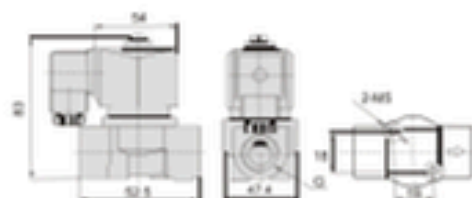

Specifications

Ø2.5mm 1/8" 1/4"

Ø10mm 1/4" 3/8" 1/2"

Big orifice

Ø4mm 3/8"

SLP Series Valve (Normal Open)

Main Specification

Port Size (G)	Orifice (mm)	CV Value	Pressure Difference (Bar)				Max. Temp. (°C)	Power		Model		Main Dimension LXWXH AXBXH
			Min. Press-ure	Max. Working Pressure				VA AC 220V	W DC 24V	Brass	Stainless Steel	
				Air, Gas	Water, Liquid	Oil < 20CST						
1/4"	1	0.04	0	30	30	25	80	22	13	SLP08-1LH	SLP08-1LSH	
	1	0.04	0	30	30		130	22	13	SLP08E-1LH	SLP08E-1LSH	
	1	0.04	0	30	30	25	120	22	13	SLP08V-1LH	SLP08V-1LSH	
	1.5	0.09	0	20	20	15	80	22	13	SLP08-1.5LH	SLP08-1.5LSH	
	1.5	0.09	0	20	20		130	22	13	SLP08E-1.5LH	SLP08E-1.5LSH	
	1.5	0.09	0	20	20	15	120	22	13	SLP08V-1.5LH	SLP08V-1.5LSH	
	2.5	0.2	0	15	15	12	80	22	13	SLP08-2.5LH	SLP08-2.5LSH	
	2.5	0.2	0	15	15		130	22	13	SLP08E-2.5LH	SLP08E-2.5LSH	
	2.5	0.2	0	15	15	12	120	22	13	SLP08V-2.5LH	SLP08V-2.5LSH	
	3	0.25	0	12	12	10	80	22	13	SLP08-3LH	SLP08-3LSH	
	3	0.25	0	12	12		130	22	13	SLP08E-3LH	SLP08E-3LSH	
	3	0.25	0	12	12	10	120	22	13	SLP08V-3LH	SLP08V-3LSH	
	3	0.3	0	6	6	5	80	22	13	SLP08-3LHA	SLP08-3LSHA	
	3	0.3	0	6	6		130	22	13	SLP08E-3LHA	SLP08E-3LSHA	
	3	0.3	0	6	6	5	120	22	13	SLP08V-3LHA	SLP08V-3LSHA	
	4	0.4	0	5	5	4	80	22	13	SLP08-4LH	SLP08-4LSH	
4	0.4	0	5	5		130	22	13	SLP08E-4LH	SLP08E-4LSH		
4	0.4	0	5	5	4	120	22	13	SLP08V-4LH	SLP08V-4LSH		
3/8"	13	4.5	0.5	8	8	7	80	33	20	SLP10-13LH	SLP10-13LSH	66X48X124
	13	4.5	0.5	8	8		120	33	20	SLP10E-13LH	SLP10E-13LSH	66X48X124
	13	4.5	0.5	8	8	7	120	33	20	SLP10V-13LH	SLP10V-13LSH	66X48X124
1/2"	13	4.5	0.5	8	8	7	80	33	20	SLP15-13LH	SLP15-13LSH	66X48X124
	13	4.5	0.5	8	8		120	33	20	SLP15E-13LH	SLP15E-13LSH	66X48X124
	13	4.5	0.5	8	8	7	120	33	20	SLP15V-13LH	SLP15V-13LSH	66X48X124
3/4"	20	7.6	0.5	8	8	7	80	33	20	SLP-20H	SLP-20SH	75X58X130
	20	7.6	0.5	8	8		120	33	20	SLP-20EH	SLP-20ESH	75X58X130
	20	7.6	0.5	8	8	7	120	33	20	SLP-20VH	SLP-20VSH	75X58X130
1"	25	12	0.5	8	8	7	80	33	20	SLP-25H	SLP-25SH	96X70X143
	25	12	0.5	8	8		120	33	20	SLP-25EH	SLP-25ESH	96X70X143
	25	12	0.5	8	8	7	120	33	20	SLP-25VH	SLP-25VSH	96X70X143
1-1/4"	35	22	0.5	8	8	7	80	33	20	SLP-35LH	SLP-35SH	131X96X158
	35	22	0.5	8	8		120	33	20	SLP-35ELH	SLP-35ESH	131X96X158
	35	22	0.5	8	8	7	120	33	20	SLP-35VH	SLP-35VSH	131X96X158
1-1/2"	40	30	0.5	8	8	7	80	33	20	SLP-40H	SLP-40SH	131X96X158
	40	30	0.5	8	8		120	33	20	SLP-40EH	SLP-40ESH	131X96X158
	40	30	0.5	8	8	7	120	33	20	SLP-40VH	SLP-40VSH	131X96X158
2"	50	48	0.5	8	8	7	80	33	20	SLP-50H	SLP-50SH	165X120X179
	50	48	0.5	8	8		120	33	20	SLP-50EH	SLP-50ESH	165X120X179
	50	48	0.5	8	8	7	120	33	20	SLP-50VH	SLP-50VSH	165X120X179
Flange	25	12	0.5	8	8	7	80	33	20	--	SLPF-25SH	134X110X172
	25	12	0.5	8	8		120	33	20	--	SLPF-25ESH	134X110X172
	25	12	0.5	8	8	7	120	33	20	--	SLPF-25VSH	134X110X172
Flange	35	22	0.5	8	8	7	80	33	20	--	SLPF-35SH	160X135X187
	35	22	0.5	8	8		120	33	20	--	SLPF-35ESH	160X135X187
	35	22	0.5	8	8	7		33	20	--	SLPF-35VSH	160X135X187
Flange	40	30	0.5	8	8	7	80	33	20	--	SLPF-40SH	160X145X192
	40	30	0.5	8	8		120	33	20	--	SLPF-40ESH	160X145X192
	40	30	0.5	8	8	7	120	33	20	--	SLPF-40VSH	160X145X192
Flange	50	48	0.5	8	8	7	80	33	20	--	SLPF-50SH	200X160X219
	50	48	0.5	8	8		120	33	20	--	SLPF-50ESH	200X160X219
	50	48	0.5	8	8	7	120	33	20	--	SLPF-50VSH	200X160X219